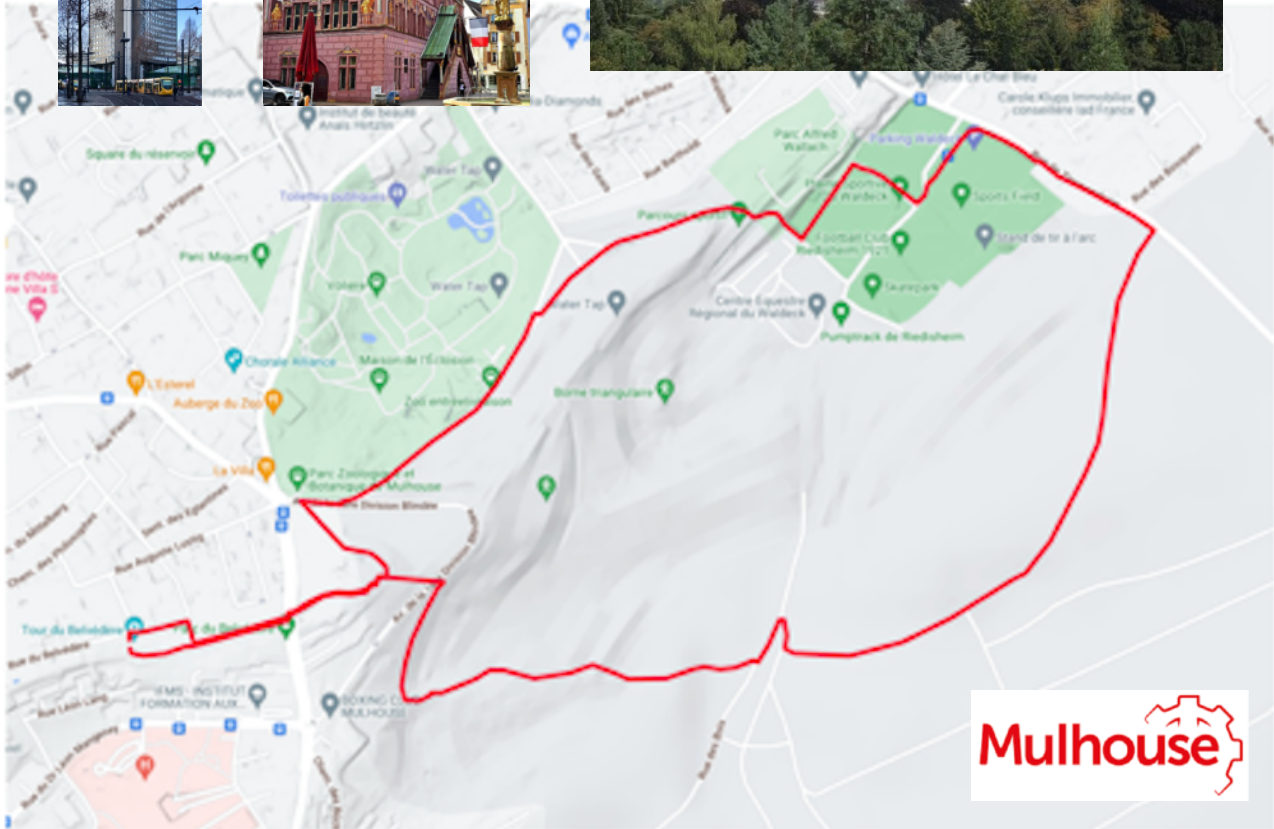

100^{ème} anniversaire de l'ASCSS Mulhouse

RESERVATION

Distance de parcours : 5,520 km

Durée : 1 heure 35

Alt : max 329 m

Alt : mini 323 m

Rendez-vous : ESPACE 110- Centre Culturel d'Illzach

1 Av. des Rives de l'Ill, 68110 Illzach

Randonnée dans la Ville de Mulhouse jusqu'au Belvédère

Découverte et histoire de la Ville

Tour d'une heure par groupe de 15 personnes

Nom et prénom :

Nombre de personnes :

Adresse mail :

Contact : brouvero68@gmail.com